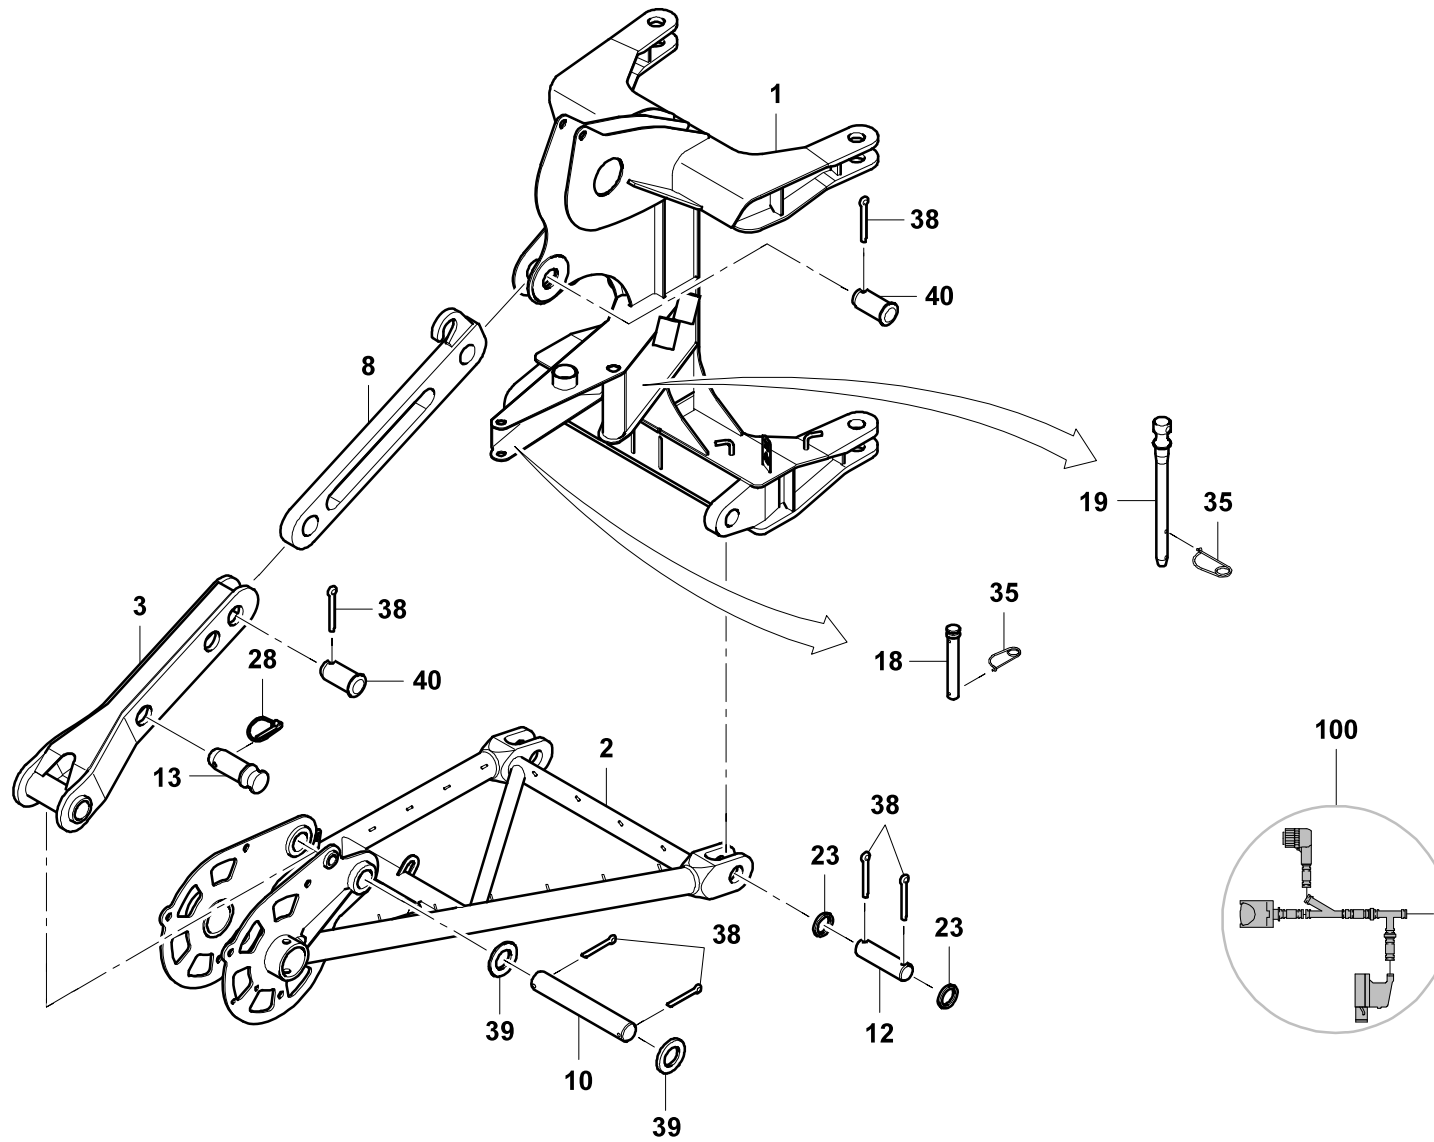

GROVE

SCHWERLASTSPITZE

HEAVY DUTY JIB

BILDTADEL
PICTORIAL DISPLAY**GMK4080-3**

08.20

3273530-ETL R

1/2

GROVE

SCHWERLASTSPITZE

HEAVY DUTY JIB

BILDTADEL
PICTORIAL DISPLAY

08.20

3273530-ETL R

2/2

GMK4080-3